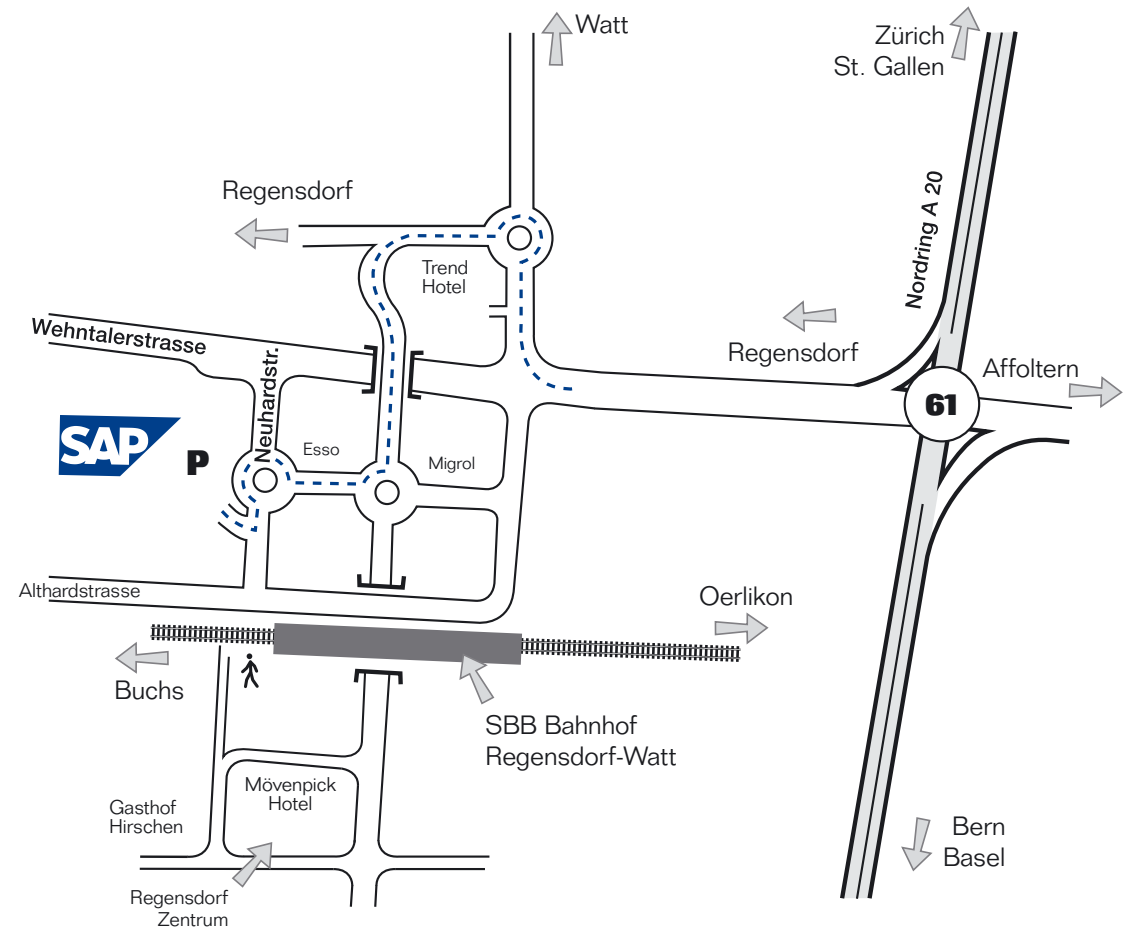

## Öffentliche Verkehrsmittel

Regensdorf (ZH) ist sehr gut mit öffentlichen Verkehrsmitteln erreichbar. Jede halbe Stunde (xx.02 / xx.32) fährt die S-Bahn-Linie 6 in ca. 20 Minuten ab HB Zürich nach Regensdorf-Watt. Vom Bahnhof sind es nur wenige Gehminuten bis zur SAP. Info: [www.sbb.ch](http://www.sbb.ch)

## Flughafen Zürich

Der Flughafen Zürich-Kloten liegt ca. 15 Autofahrminuten entfernt von Regensdorf.

## Anfahrt

Autobahn von **Bern/Basel** kommend bei Verzweigung Limmattaler-Kreuz (Höhe Dietikon) Richtung St. Gallen/Flughafen halten und unmittelbar nach Gubrist Tunnel die Ausfahrt 61 Affoltern/Regensdorf nehmen. Danach links Richtung Regensdorf fahren.

Autobahn von **St.Gallen/Winterthur** kommend Richtung Bern/Basel, Ausfahrt 61 Affoltern/Regensdorf (vor Gubrist Tunnel) nehmen und rechts Richtung Regensdorf fahren.

Von **Zürich City** Richtung Flughafen und beim Autobahnkreuz Zürich-Nord Richtung Bern/Basel halten. Die Ausfahrt 61 Affoltern/Regensdorf (vor Gubrist Tunnel) nehmen und rechts Richtung Regensdorf fahren.